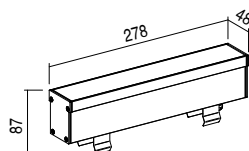

## MINOSSE RECESSED S - RGBW-TW

IP67 IK09 CE      | A > A+ > A++TIPOLOGIA | *TPOLOGY*Incassi | *Recessed*POSIZIONE INSTALLATIVA | *INSTALLATION POSITION*A terra | *Floor*AMBIENTE INSTALLATIVO | *INSTALLATION LOCATION*Esterno | *Outdoor*MINOSSE RECESSED S - RGBW-TW  278 mm